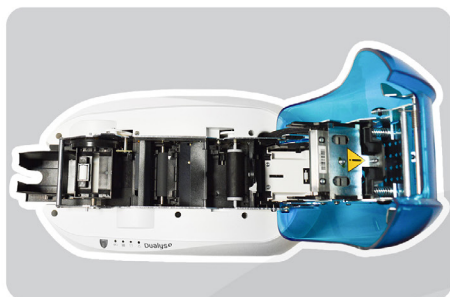

evolIS

معرفی پرینتر کارت اولیس Dualys3

معرفی پرینتر اولیس Dualys3

مشخصات فنی پرینتر اولیس Dualys3

نوع چاپ یک طرفه با تکنولوژی انتقال حرارتی رنگ، چاپ مستقیم
سرعت چاپ: 100 کارت تک رنگ در ساعت و 150 کارت رنگی در ساعت
با رزولوشن چاپ 300*300 dpi
سایز چاپ: لب به لب (Edge to Edge)
پورت اتصال USB، حافظه رم 16 مگابایت
ظرفیت مخزن ورودی 100 کارت و خروجی 50 کارت با شمارنده
قابلیت ها: کدینگ کارت های مغناطیسی، هوشمند تماسی و غیر تماسی
سیستم عامل های سازگار:
Windows TM XP, 2003, Vista (32 & 64 bits), Mac OS X v10.2, 10.3, 10.4, Linux
مواد مصرفی قابل استفاده: ریبون مشکی، ریبون دو پنل KO، ریبون 5 پنل
ymcko، ریبون هولوگرام

مشخصات ظاهری پرینتر اولیس Dualys3

برند چاپگر: اولیس Evolis
مدل: Dualys3
طول: 39/6 سانتی متر
عرض: 23/5 سانتی متر
ارتفاع: 19/2 سانتی متر
وزن: 5/9 کیلوگرم
حافظه داخلی: 16 مگابایت
پورت: USB
دارای نمایشگر LCD برای مشاهده و دسترسی به تنظیمات دستگاه

مزیت های پرینتر اولیس Dualys3

پرینتر اولیس Dualys3 یک پرینتر کارت PVC با تکنولوژی چاپ مستقیم است و این بدین معناست که برای پرینت روی کارت های PVC ریبون به صورت مستقیم با کارت تماس داده می شود.
مدل فوق دارای 16 مگابایت حافظه داخلی است و یک شمارشگر کارت روی آن تعبیه شده است. از مزایای این چاپگر کارت می توان به چاپ لب به لب کارت های PVC اشاره کرد که بسیار ویژگی مهمی است.
کارت پرینتر اولیس دو الیز 3 توانایی رمزگذاری انواع کارت هوشمند را دارد و در بسیاری از محیط هایی که از تکنولوژی چاپ کارت هوشمند کمک می گیرند نظیر بانک ها و پست بانک ها مورد استفاده قرار می گیرد.