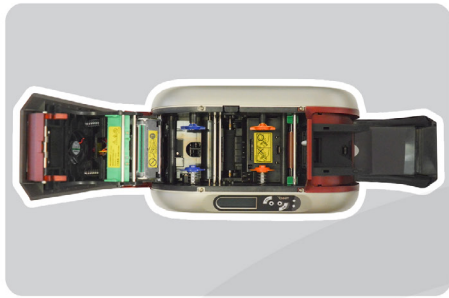

---

**کارٹ سیٹ ZEBRA**

---

---

**معرفی پرینتر کارت سیات CIAAT**

---

## مشخصات فنی پرینتر سیات CIAAT

تکنولوژی چاپ کارت: چاپ مستقیم  
ظرفیت محفظه ورودی 100 و ظرفیت محفظه خروجی 50 کارت  
کیفیت چاپ: DPI 300  
حافظه داخلی: 32 مگابایت  
مواد مصرفی پرینتر کارت: ریبون  
سرعت چاپ رنگی: 180 عدد کارت در ساعت  
سرعت چاپ تک رنگ: 600 عدد کارت در ساعت  
قابلیت چاپ بر روی انواع کارت ساده، هوشمند و مغناطیسی  
ویژگی قابلیت اتصال به شبکه

## مشخصات ظاهری پرینتر سیات CIAAT

طول: 35/4 سانتی متر  
عرض: 19/78 سانتی متر  
ارتفاع: 20/4 سانتی متر  
وزن: 4/4 کیلوگرم  
نوع پورت: USB  
نوع چاپ: لبه به لبه

## مزیت‌های پرینتر سیات CIAAT

کارت پرینتر سیات مدل CTC940 با کیفیت 300\*300 DPI عملیات چاپ را انجام می‌دهد که قدرت چاپ و دقت چاپ مطلوب این دستگاه را نشان می‌دهد. این پرینتر از تکنولوژی چاپ مستقیم بهره‌مند است و امکان چاپ کارت با ابعاد لب به لب کارت را دارد، که پوشش کامل لبه های کارت یک مزیت برای آن محسوب می‌شود.  
چاپگر کارت PVC سیات قابل ارتقا از طریق افزودن ماژول شبکه است و با سیستم عامل‌های XP، VISTA، windows 2000 و SEVEN سازگاری دارد.  
ماژول انکودر، ماژول دو رو زن و ماژول لمینت از جمله ماژول‌های سخت افزاری هستند که به کارت پرینتر سیات CTC940 اضافه می‌شوند.