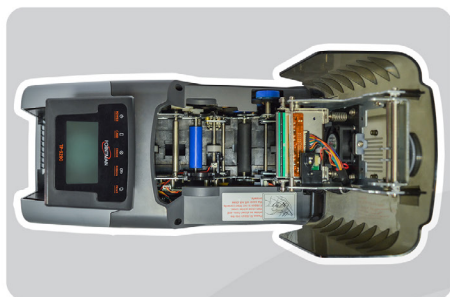

## مشخصات فنی پرینتر پوینت من TP9200

نوع چاپ مستقیم با استفاده از تکنولوژی حرارتی با رزولوشن 300dpi  
تکنولوژی چاپ: چاپ تک رو و چاپ دو رو، پرینت لبه به لبه  
قابلیت چاپ: رنگی و چاپ تک رنگ، چاپ متون الفبایی، آرم و امضای  
دیجیتالی، چاپ 16/7 میلیون رنگ، 300dpi پرینت تمام رنگی  
سرعت چاپ: یک رو تا 170 کارت (YMCKO) و دو رو تا 155 کارت بر  
ساعت (YMCKO)  
مخزن ورودی کارت 100 کارت و مخزن خروجی 70 عدد کارت  
پشتیبانی از نوار مغناطیسی: ISO7811(Track 1,2,3), Coercivity HiCo/LoCo  
رمز گذاری کارت هوشمند: ISO, EMV – Contact Landing Type  
رمز گذاری کارت هوشمند بدون تماس: Mifare, ISO 14443 A/B, ISO15693  
حافظه 128MB RAM با پورت اتصال USB – ETHERNET – RS232