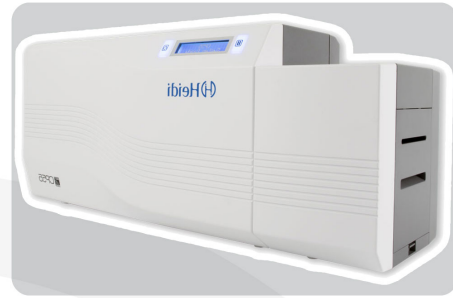

Heidi

معرفی پرینتر کارت هیدی HEIDI CP55-D

پرینتر کارت هیدی HEIDI CP55-D

مشخصات فنی پرینتر هیدی CP55-D

رزولوشن: dpi300
سرعت چاپ رنگی (YMCKO): 170 کارت در ساعت
سرعت چاپ رنگی (YMCKOK): 130 کارت در ساعت
سرعت چاپ مشکی (K): 720 کارت در ساعت
سرعت چاپ مشکی (KO): 360 کارت در ساعت
ظرفیت مخزن ورودی کارت: 100 کارت (200 کارت تک رو)
ظرفیت مخزن خروجی کارت: 40 کارت (100 کارت دورو)

پرینتر کارت هیدی HEIDI CP55-D

تکنولوژی چاپ مستقیم
سرعت چاپ فوق العاده
کیفیت چاپ بالا
قیمت مناسب و مقرون به صرفه
طول: 48.6 سانتی متر
عرض: 16.6 سانتی متر
ارتفاع: 20.8 سانتی متر
وزن: 6 کیلوگرم
نوع پورت: USB 2.0 ، Ethernet

مزیت‌های پرینتر هیدی CP55-D

قابلیت چاپ: کیفیت چاپ پرینتر هیدی CP55-D بسیار بالاست، دارای رزولوشن چاپ 300*300 نقطه در اینچ است و چاپ لب به لب انجام می‌دهد.
عملکرد مناسب: جای ریبون و غلتک تمیز کننده، فرآیند بارگیری و تمیز کردن ریبون را ساده می‌کنند. صفحه LED و دکمه‌ها، نمایانگر وضعیت فوری سیستم هستند.
کارایی بالا: وجود ظرفیت حافظه داخلی 64 مگابایتی، ذخیره‌سازی و پردازش کارهای چاپی را تسهیل می‌کند.
طراحی ماژولار: این دستگاه به نوار مغناطیسی، رمزنگاری تماسی و غیرتماسی و قفل فیزیکی مجهز شده است. قابلیت ارتقاء اترنت نیز امکان چند کاربره بودن پرینتر و اتصال به شبکه را فراهم ساخته است.